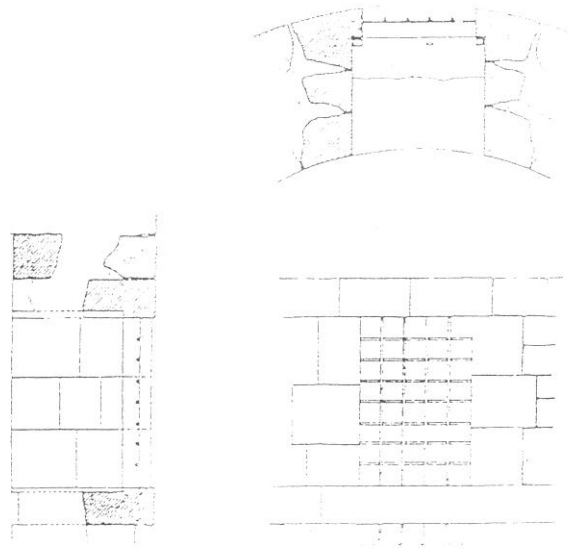

الستائر الخشبية والحديدية لنوافذ البيوت العراقية خلال العصر العثماني (دراسة ميدانية تحليلية)  
إبراهيم حسين خلف الجبوري

---

(شكل ٩) تصوير الباحث

(شكل ١٠) عن شكري العمارة في مصر القديمة

(شكل ١١) عن حمزة النوافذ في العمارة العباسية

الستائر الخشبية والحديدية لنوافذ البيوت العراقية خلال العصر العثماني (دراسة ميدانية تحليلية)

إبراهيم حسين خلف الجبوري

---

(شكل ١٢) from Thomas painting in islam

(شكل ١٣) تصوير الباحث

(شكل ١٤) تصوير الباحث

الستائر الخشبية والحديدية لنوافذ البيوت العراقية خلال العصر العثماني (دراسة ميدانية تحليلية)

إبراهيم حسين خلف الجبوري

---

(شكل ١٥) تصوير الباحث

(شكل ١٦) تصوير الباحث